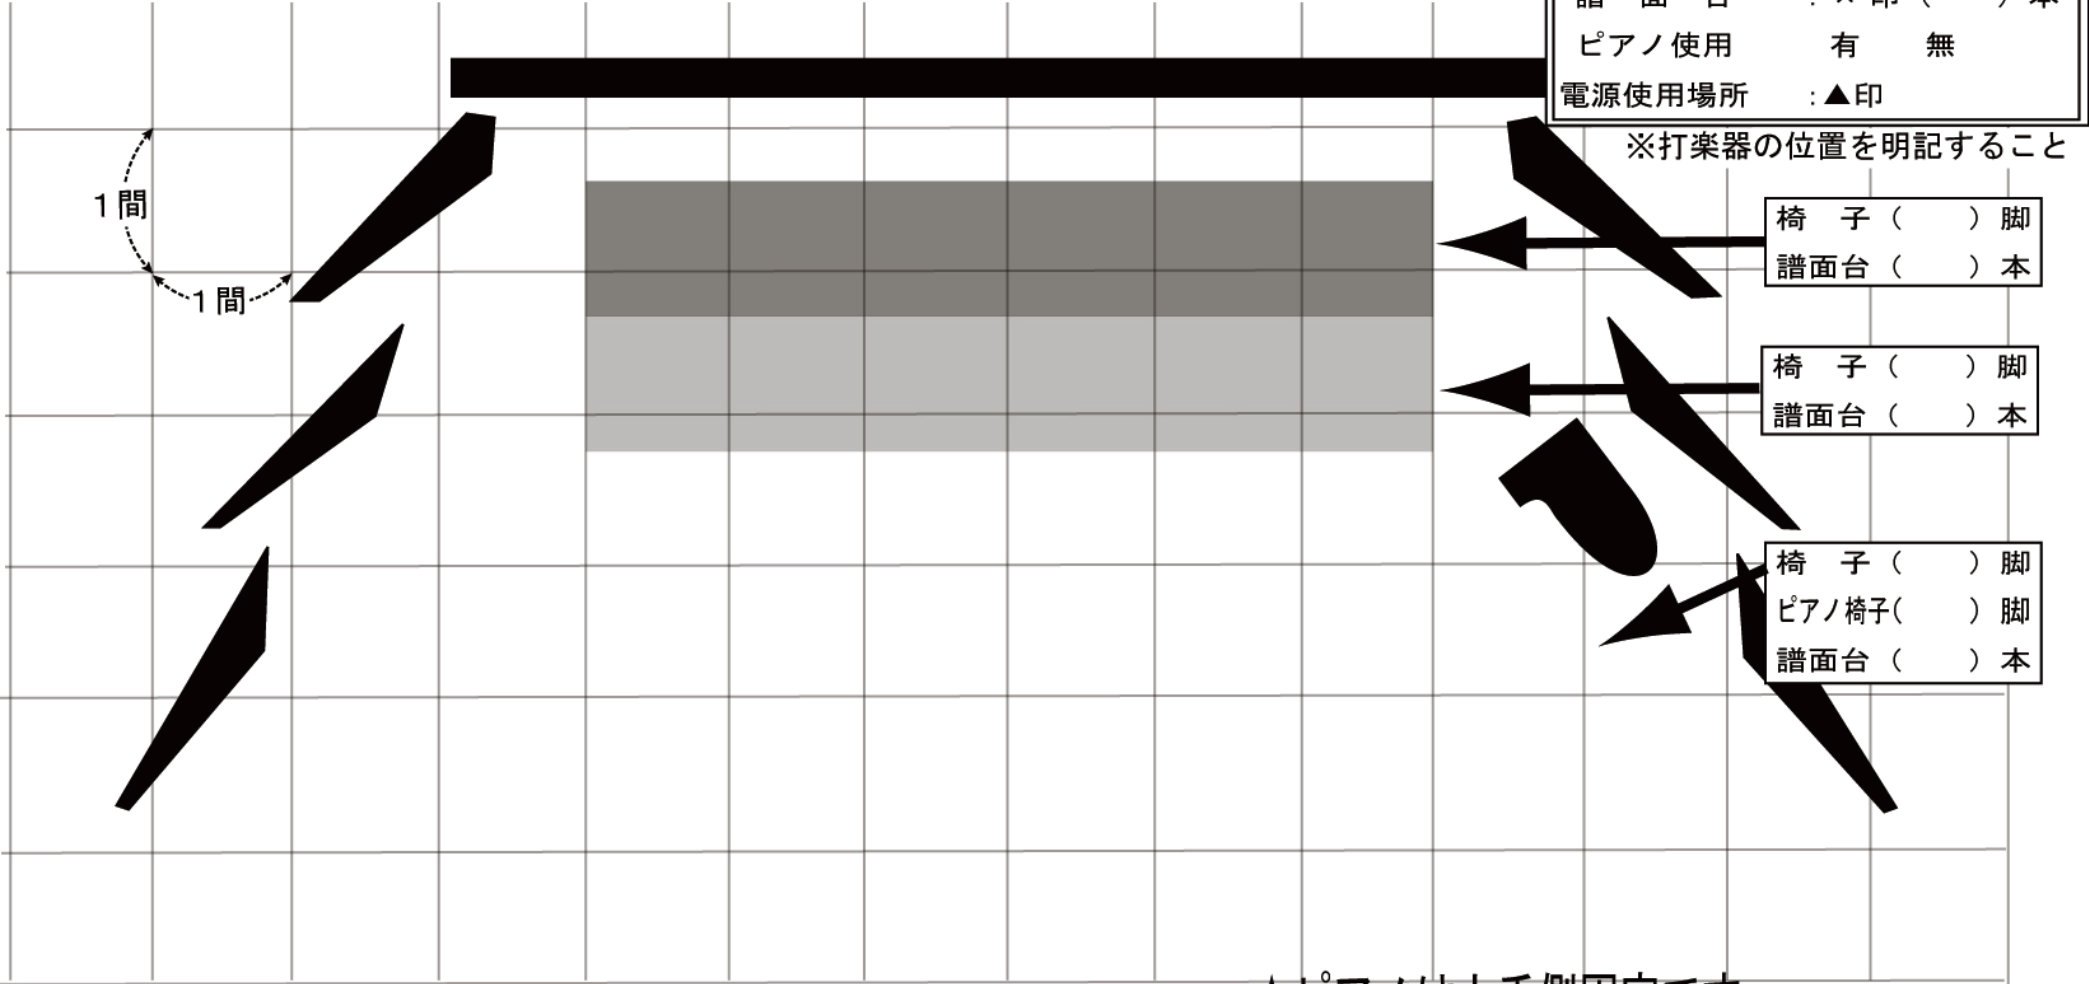

吹奏楽コンクール ステージ配置表

椅子	:	○印	()	脚
ピアノ椅子	:	□印	()	脚
譜面台	:	×印	()	本
ピアノ使用		有	無	
電源使用場所	:	▲印		

※打楽器の位置を明記すること

椅子 () 脚
譜面台 () 本

椅子 () 脚
譜面台 () 本

椅子 () 脚
ピアノ椅子 () 脚
譜面台 () 本

☆ピアノは上手側固定です。

部門	出演順	番	団体名